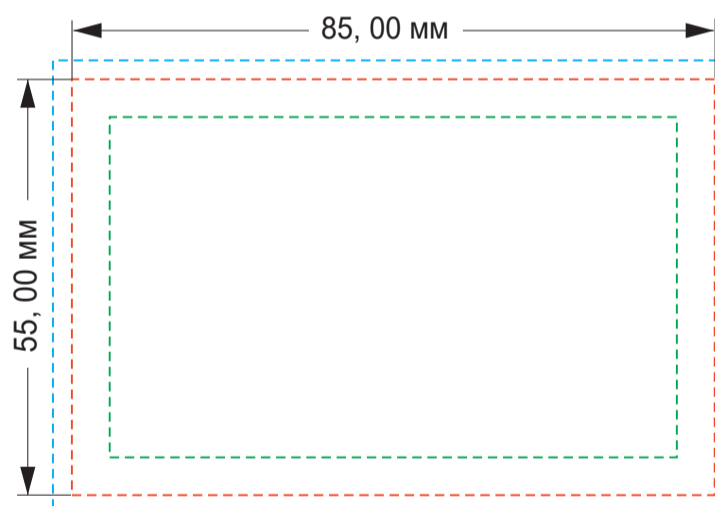

Подготовка макета визиток для массовой раздачи

стандартный

90X50мм

евро-формат

85X55мм

Размер печатной области

ВАЖНО! ПРИ ВЕРСТКЕ МАКЕТА
ЧЕРНЫЙ ЦВЕТ ДОЛЖЕН ИМЕТЬ ЗНАЧЕНИЯ
В ПАЛИТРЕ C-30, M-30, Y-30, K-100

КОПИРНА
ФОТО-КОПИРОВАЛЬНЫЙ ЦЕНТР

90X50

90,00 мм

50,00 мм

85X55

85,00 мм

55,00 мм

Обозначения

- Зона вылетов
- Зона печати
- Внутри заданной области размещайте важный текст и логотип, для сохранения его при печати