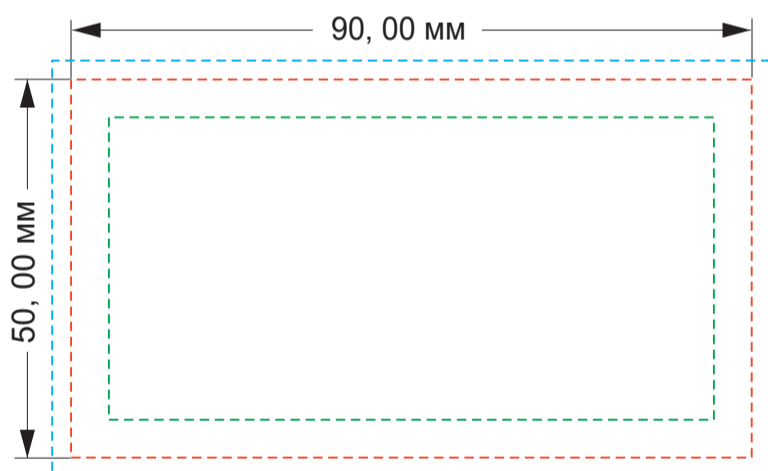

Подготовка макета визиток для массовой раздачи

стандартный

90X50мм

евро-формат

85X55мм

Размер печатной области

ВАЖНО! ПРИ ВЕРСТКЕ МАКЕТА
ЧЕРНЫЙ ЦВЕТ ДОЛЖЕН ИМЕТЬ ЗНАЧЕНИЯ
В ПАЛИТРЕ C-30, M-30, Y-30, K-100

КОПИРНА
ФОТО-КОПИРОВАЛЬНЫЙ ЦЕНТР

90X50

90,00 мм

50,00 мм

85X55

85,00 мм

55,00 мм

Обозначения

- Зона вылетов
- Зона печати
- Внутри заданной области размещайте важный текст и логотип, для сохранения его при печати